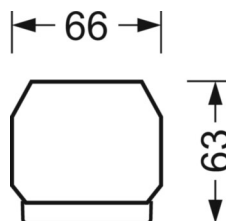

Оптика

Оснастка	LED, цветопередача/оттенок света CRI ≥ 80 / 3000K
Допуск для координаты цветности (MacAdam)	3SDCM
Фотобиологическая безопасность (светильник)	RG1
Номинальный световой поток	18613lm
Срок службы LED	50000h L80/B10 (Tq 30°C)
светоотдача светильников	162lm/W
Угол излучения	95° (C0) / 95° (C90)
UGR поп./вдоль	22.6 / 23.0

DEEP-LINK

<https://www.regiolux.de/ru/article/19410024290>

Ссылка	LED 19000lm 830
ηLB	100 %
Φ ↓/↑	98 % / 2 %
UGR поп./вдоль	22.6 / 23.0

Механика

цвет корпуса	белый стандартный для электротехники RAL 9016
размеры (LxWxH/DxH)	2299mm x 55mm x 33mm
вес (нетто)	2.5kg
Вид монтажа	сборка трековых систем, световая структура

размеры

L	2299 mm	Длина
В	55 mm	Ширина
н	33 mm	Высота