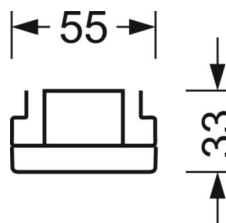

Оптика

Оснастка	LED, цветопередача/оттенок света CRI ≥ 80 / 3000K
Допуск для координаты цветности (MacAdam)	3SDCM
Фотобиологическая безопасность (светильник)	RG1
Номинальный световой поток	18613lm
Срок службы LED	50000h L80/B10 (Tq 30°C)
светоотдача светильников	162lm/W
Угол излучения	95° (C0) / 95° (C90)
UGR поп./вдоль	22.6 / 23.0

DEEP-LINK

<https://www.regiolux.de/ru/article/19410024290>

Ссылка	LED 19000lm 830
ηLB	100 %
Φ ↓/↑	98 % / 2 %
UGR поп./вдоль	22.6 / 23.0

Механика

цвет корпуса	белый стандартный для электротехники RAL 9016
размеры (LxWxH/DxH)	2299mm x 55mm x 33mm
вес (нетто)	2.5kg
Вид монтажа	сборка трековых систем, световая структура

размеры

L	2299 mm	Длина
В	55 mm	Ширина
н	33 mm	Высота